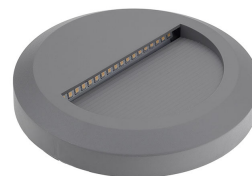

## 2W LED Treppenleuchte Rund Grau Neutralweiß

### Technische Daten:

Artikel Nr.	7508
Wattleistung	2W
Betriebsspannung	AC 220 - 240V
Wattleistung Standardlampe	9W
Nennlichtstrom	80lm
Farbwiedergabeindex (CRI)	>80
Farbe	Neutralweiß
Farbtemperatur	4200K
Lichtstromstabilitätsfaktor	70%
Mittlere Lebensdauer	ca. 25000 Stunden
Startzeit	0,5 s
Anzahl der Schaltzyklen	100000
Aufwärmzeit bis zu 60% Lichtleistung	0s
Abstrahlwinkel	55°
Material	Polycarbonat
Produktfarbe	Grau

## 2W LED Treppenleuchte Rund Grau Neutralweiß

**Produktgröße** Ø 153 x 28 mm

**Sicherheitszertifikat** IP65; CE& RoHS