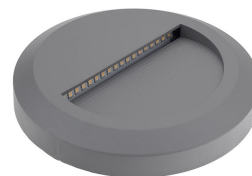

## 2W LED Treppenleuchte Rund Grau Warmweiß

### Technische Daten:

Artikel Nr.	7507
Wattleistung	2W
Betriebsspannung	AC 220 - 240V
Wattleistung Standardlampe	9W
Nennlichtstrom	80lm
Farbwiedergabeindex (CRI)	>80
Farbe	Warmweiß
Farbtemperatur	3000K
Lichtstromstabilitätsfaktor	70%
Mittlere Lebensdauer	ca. 25000 Stunden
Startzeit	0,5 s
Anzahl der Schaltzyklen	100000
Aufwärmzeit bis zu 60% Lichtleistung	0s
Abstrahlwinkel	55°
Material	Polycarbonat
Produktfarbe	Grau

## 2W LED Treppenleuchte Rund Grau Warmweiß

**Produktgröße** Ø 153 x 28 mm

**Sicherheitszertifikat** IP65; CE& RoHS