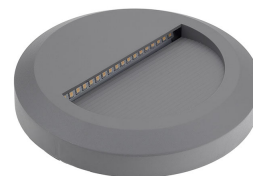

## 2W LED Treppenleuchte Rund Grau Warmweiß

## 2W LED Treppenleuchte Rund Grau Warmweiß

**Produktgröße** Ø 153 x 28 mm

**Sicherheitszertifikat** IP65; CE& RoHS