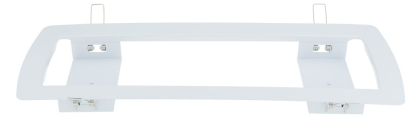

Artikel-Nr. **7202**

Einbausatz für 3W LED Notleuchte  
3.6V 1500mAh Ni-Cd Akku

## Technische Daten:

Abmessung: 156 x 34 x 30 mm