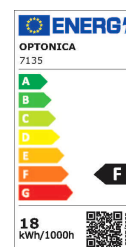

Artikel-Nr. **7135**

18W LED Wallwasher Kaltweiß 220V 100cm

Technische Daten:

Strahlwasser geschützt

ArtikelNr	7135
Leistung	18W
Wattleistung Standardleuchtmittel	95W
Spannung	AC 220-240V
Nennlichtstrom	1400 lm
Farbe	Kaltweiß
Farbtemperatur	6000K
CRI	= 80
Mittlere Lebensdauer	ca. 25000 Stunden
Abstrahlwinkel	30°
Arbeitstemperatur	-20°/+40°C
Material	Aluminium / Kunststoff
Korpusfarbe	Schwarz
Abmessung	1000 x 40 x 60 mm

Artikel-Nr. **7135**

**18W LED Wallwasher Kaltweiß 220V
100cm**

Sicherheitszertifikat

IP65; CE & RoHS