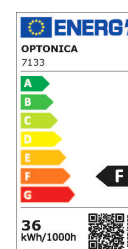

Artikel-Nr. **7133**

36W LED Wallwasher Warmweiß 220V 100cm

Technische Daten:

Strahlwasser geschützt

ArtikelNr	7133
Leistung	36W
Wattleistung Standardleuchtmittel	170W
Spannung	AC 220-240V
Nennlichtstrom	2800 lm
Farbe	Warmweiß
Farbtemperatur	2700K
CRI	= 80
Mittlere Lebensdauer	ca. 25000 Stunden
Abstrahlwinkel	30°
Arbeitstemperatur	-20°/+40°C
Material	Aluminium / Kunststoff
Korpusfarbe	Schwarz
Abmessung	1000 x 40 x 60 mm

Artikel-Nr. **7133**

**36W LED Wallwasher Warmweiß 220V
100cm**

Sicherheitszertifikat

IP65; CE & RoHS