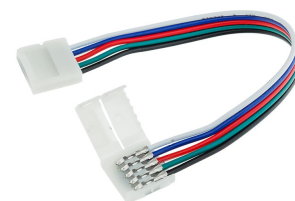

Artikel-Nr. **6618**

Verbinder Flexibel für Led-Streifen RGB-W/WW 12V-24V

Technische Daten:

Artikel Nr.	6618
Betriebsspannung	AC/DC 12V-24V
Farbe	Rot/Grün/Blau/Schwarz/Weiß
Material	Kunststoff
Kabellänge/Produktgröße inkl. Connector	180 x 15 mm
	Nur für 10mm RGBW/WW-Streifen
Sicherheitszertifikat	IP20, CE & RoHS