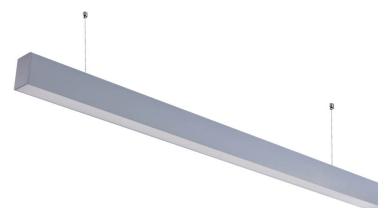

Artikel-Nr. **5471**

40W LED Linearleuchte Slim Professional mit Abhängung Silber Kaltweiß

Technische Daten:

Technischen Daten:

Artikel Nr.	5471
Wattleistung	40W
Betriebsspannung	AC220 - 240V
Wattleistung Standardlampe	230W
Nennlichtstrom	4000 lm
Farbwiedergabeindex (CRI)	>80
Farbe	Kaltweiß
Farbtemperatur	6000K
Lichtstromstabilitätsfaktor	70%
Mittlere Lebensdauer	ca. 25000 Stunden
Startzeit	0,5 s
Anzahl der Schaltzyklen	100000
Aufwärmzeit bis zu 60%	0s
Lichtleistung	
Abstrahlwinkel	120°
Material	Kunststoff, Aluminium

Artikel-Nr. **5471**

40W LED Linearleuchte Slim Professional mit Abhängung Silber Kaltweiß

Produktfarbe	Silber
Produktgröße	1200 x 70 x 50 mm
Produktgröße (Seillänge)	1500 mm
Sicherheitszertifikat	IP20; CE& RoHS