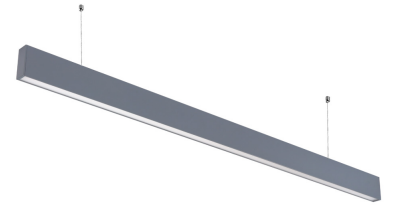

## 50W LED Linearleuchte Up and Down Professional mit Abhängung Silber Neutralweiß

## 50W LED Linearleuchte Up and Down Professional mit Abhängung Silber Neutralweiß

<b>Material</b>	Kunststoff, Aluminium
<b>Produktfarbe</b>	Silber
<b>Produktgröße</b>	1190 x 72 x 30 mm
<b>Produktgröße (Seillänge)</b>	1500 mm
<b>Sicherheitszertifikat</b>	IP20; CE & RoHS