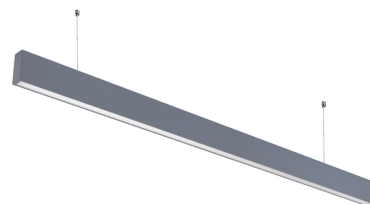

Artikel-Nr. **5384**

## 50W LED Linearleuchte Up and Down Professional mit Abhängung Silber Neutralweiß

## 50W LED Linearleuchte Up and Down Professional mit Abhängung Silber Neutralweiß

<b>Material</b>	Kunststoff, Aluminium
<b>Produktfarbe</b>	Silber
<b>Produktgröße</b>	1190 x 72 x 30 mm
<b>Produktgröße (Seillänge)</b>	1500 mm
<b>Sicherheitszertifikat</b>	IP20; CE & RoHS