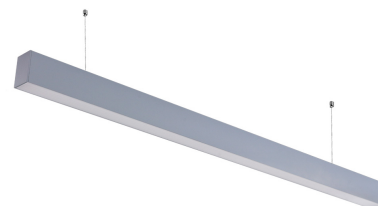

Artikel-Nr. **5381**

## 40W LED Linearleuchte Slim Professional mit Abhängung Silber Neutralweiß

## 40W LED Linearleuchte Slim Professional mit Abhängung Silber Neutralweiß

<b>Produktfarbe</b>	Silber
<b>Produktgröße</b>	1200 x 70 x 50 mm
<b>Produktgröße (Seillänge)</b>	1500 mm
<b>Sicherheitszertifikat</b>	IP20; CE& RoHS