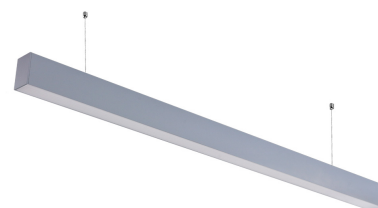

Artikel-Nr. **5381**

## 40W LED Linearleuchte Slim Professional mit Abhängung Silber Neutralweiß

## 40W LED Linearleuchte Slim Professional mit Abhängung Silber Neutralweiß

<b>Produktfarbe</b>	Silber
<b>Produktgröße</b>	1200 x 70 x 50 mm
<b>Produktgröße (Seillänge)</b>	1500 mm
<b>Sicherheitszertifikat</b>	IP20; CE& RoHS