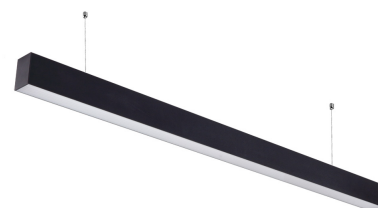

## 40W LED Linearleuchte Slim Professional mit Abhängung Schwarz Neutralweiß

## 40W LED Linearleuchte Slim Professional mit Abhängung Schwarz Neutralweiß

Produktfarbe	Schwarz
Produktgröße	1200 x 70 x 50 mm
Produktgröße (Seillänge)	1500 mm
Sicherheitszertifikat	IP20; CE& RoHS