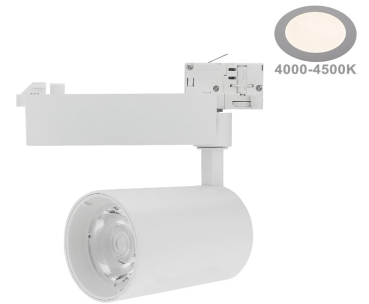

Artikel-Nr. **5325**

35W LED COB 3Ph. Schienenstrahler Professional Neutralweiß

Technische Daten:

nur mit 3-phasigen Stromschienen kompatibel

Artikel Nr.	5325
	3 Phasig
Leistung	35W
Wattleistung Standardlampe	257 W
Betriebsspannung	AC 220-240V
Nennlichtstrom/Flux	3850 lm
Farbe	Neutralweiß
Farbtemperatur	4000 K
CRI	≥ 80
Lichtstromstabilitätsfaktor	70 %
Mittlere Lebensdauer	ca. 35000 Stunden
Startzeit	< 0,5 s
Anzahl der Schaltzyklen	ca. 100000
	Abstrahlwinkel 24°
Arbeitstemperatur	-30°C/+50°C

Artikel-Nr. **5325**

35W LED COB 3Ph. Schienenstrahler Professional Neutralweiß

Material	Aluminium
Produktfarbe	Weiß
Produktgröße samt Aufnahme	220 x 200 mm
Produktgröße ohne Aufnahme	Ø 92 x 150 mm
Sicherheitszertifikat	IP20; CE & RoHS