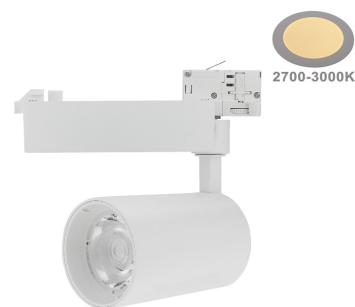

Artikel-Nr. **5323**

25W LED COB 3Ph. Schienenstrahler Professional Warmweiß

Technische Daten:

nur mit 3-phasigen Stromschienen kompatibel

Artikel Nr.	5323
	3 Phasig
Leistung	25W
Wattleistung Standardlampe	183 W
Betriebsspannung	AC 220-240V
Nennlichtstrom/Flux	2750 lm
Farbe	Warmweiß
Farbtemperatur	2800 K
CRI	≥ 80
Lichtstromstabilitätsfaktor	70 %
Mittlere Lebensdauer	ca. 35000 Stunden
Startzeit	< 0,5 s
Anzahl der Schaltzyklen	ca. 100000
	Abstrahlwinkel 24°
Arbeitstemperatur	-30°C/+50°C
Material	Aluminium

Artikel-Nr. **5323**

25W LED COB 3Ph. Schienenstrahler Professional Warmweiß

Produktfarbe	Weiß
Produktgröße samt Aufnahme	210 x 190 mm Ø 80 x 141 mm
Produktgröße ohne Aufnahme	Ø 80 x 141 mm
Sicherheitszertifikat	IP20; CE & RoHS