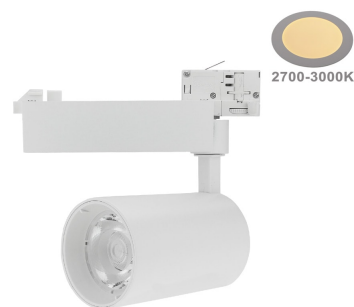

Artikel-Nr. **5323**

25W LED COB 3Ph. Schienenstrahler Professional Warmweiß

Technische Daten:

nur mit 3-phasigen Stromschienen kompatibel

Artikel Nr.	5323
	3 Phasig
Leistung	25W
Wattleistung Standardlampe	183 W
Betriebsspannung	AC 220-240V
Nennlichtstrom/Flux	2750 lm
Farbe	Warmweiß
Farbtemperatur	3000 K
CRI	≥ 80
Lichtstromstabilitätsfaktor	70 %
Mittlere Lebensdauer	ca. 35000 Stunden
Startzeit	< 0,5 s
Anzahl der Schaltzyklen	ca. 100000
	Abstrahlwinkel 24°
Arbeitstemperatur	-30°C/+50°C
Material	Aluminium

Artikel-Nr. **5323**

25W LED COB 3Ph. Schienenstrahler Professional Warmweiß

Produktfarbe	Weiß
Produktgröße samt Aufnahme	210 x 190 mm Ø 80 x 141 mm
Produktgröße ohne Aufnahme	Ø 80 x 140 mm
Sicherheitszertifikat	IP20; CE & RoHS