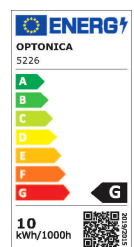

## 10W LED Leuchte 30cm für 48V Stromschiene R15 Magnetic Line Warmweiß

### Technische Daten:

nur mit 48V - R15 Magnetic Line Stromschienen kompatibel

<b>ArtikelNr</b>	5226
<b>Leistung</b>	10W
<b>Wattleistung Standardleuchtmittel</b>	48W
<b>Spannung</b>	DC 48V
<b>Nennlichtstrom</b>	650 lm
<b>Farbe</b>	Warmweiß
<b>Farbtemperatur</b>	3000 K
<b>CRI</b>	> 90
<b>Mittlere Lebensdauer</b>	ca. 25000 Stunden
<b>Abstrahlwinkel</b>	120°
<b>Arbeitstemperatur</b>	-20°C/+40°C
<b>Material</b>	Kunststoff/Aluminium
<b>Korpusfarbe</b>	Schwarz
<b>Produktgröße samt Aufnahme</b>	15x305x 32 mm

Artikel-Nr. **5226**

10W LED Leuchte 30cm für 48V  
Stromschiene R15 Magnetic Line  
Warmweiß

<b>Produktgröße ohne Aufnahme</b>	15x305 mm (Aufnahme verschwindet vollständig in der Schiene)
<b>Sicherheitszertifikat</b>	IP20; CE & RoHS