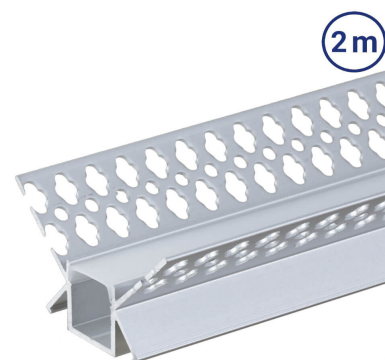

Artikel-Nr. **5166**

LED Profil Trockenbau Innen-Eck eloxiert 2m SET OP

Technische Daten:

| | |
|------------------------------|---|
| Artikel Nr. | 5166 |
| Material | Aluminium Eloxiert / Kunststoff |
| Abdeckung | OPAL |
| Außenmaß | 24 X 24 mm Schenkellänge, Gesamtbreite 49 mm Gesamthöhe 28 mm Gesamtlänge 2000mm |
| Innenmaß | 30 x 15 x 2000 mm |
| Lieferumfang | Aluminium Profil 2m, 1x Abdeckung 2m, 2x Endkappen |
| Sicherheitszertifikat | IP20,CE & RoHS |