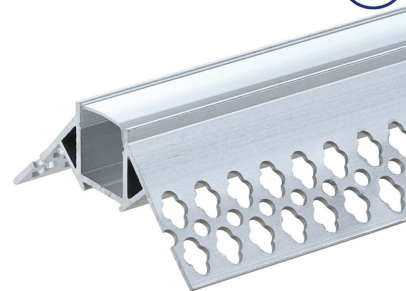

2m

Artikel-Nr. **5165**

## LED Profil Trockenbau Außen-Eck eloxiert 2m SET OP

### Technische Daten:

<b>Artikel Nr.</b>	5165
<b>Material</b>	Aluminium Eloxiert / Kunststoff
<b>Abdeckung</b>	OPAL
<b>Außenmaß</b>	30 X 30 mm Schenkellänge, Gesamtbreite 53 mm Gesamthöhe 25 mm Gesamtlänge 2000mm
<b>Innenmaß</b>	12,5 x 14 x 2000 mm
<b>Lieferumfang</b>	Aluminium Profil 2m, 1x Abdeckung 2m, 2x Endkappen
<b>Sicherheitszertifikat</b>	IP20,CE & RoHS