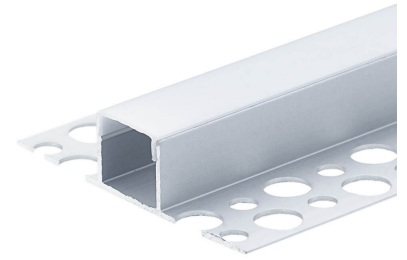

2m

Artikel-Nr. **5143**

LED Fliesen- und Trockenbauprofil Mitte eloxiert 2m SET

Technische Daten:

Artikel Nr.	5143
Material	Aluminium Eloxiert / Kunststoff
Abdeckung	opal
Profilmaß	14,8x12,0x2000 mm (BxHxL)
Außenmaß	54,6x12,8x2000 mm (BxHxL)
Lieferumfang	Aluminium Profil 2m, 1x Abdeckung 2m, 4x Endkappe, Schrauben u. Dübel
Sicherheitszertifikat	IP20,CE & RoHS