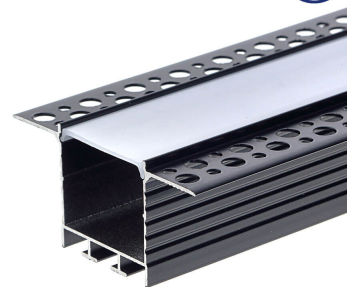

2m

Artikel-Nr. **5125**

## LED Profil 72x35mm Schwarz Trockenbau 2m SET

### Technische Daten:

<b>Artikel Nr.</b>	5125
<b>Montagehinweis</b>	Bitte die Abdeckung während des gesamten Montagevorgangs in der Schiene lassen. Das Entfernen der Schiene während der Montage sorgt dafür, dass die Abdeckung später nicht mehr in die Schiene passt.
<b>Material</b>	Aluminium Eloxiert schwarz lackiert / Kunststoff
<b>Abdeckung</b>	OPAL
<b>Außenmaß</b>	72 x 35 x 2000mm (BxHxL)
<b>Innenmaß</b>	35 x 30 x 2000mm (BxHxL)
<b>Lieferumfang</b>	Aluminium Profil 2m, 1x Abdeckung 2m, 4x Endkappen, 4 Schrauben inkl. Dübel
<b>Sicherheitszertifikat</b>	IP20,CE & RoHS