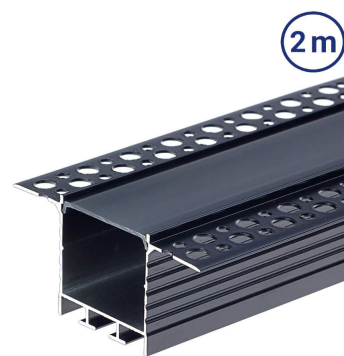

Artikel-Nr. **5124**

LED Profil 72x35mm Schwarz Trockenbau 2m SET mit schwarzer Abdeckung

Technische Daten:

| | |
|------------------------------|---|
| Artikel Nr. | 5124 |
| Montagehinweis | Bitte die Abdeckung während des gesamten Montagevorgangs in der Schiene lassen. Das Entfernen der Schiene während der Montage sorgt dafür, dass die Abdeckung später nicht mehr in die Schiene passt. |
| Material | Aluminium Eloxiert schwarz lackiert / Kunststoff |
| Abdeckung | Schwarz |
| Außenmaß | 72 x 35 x 2000mm (BxHxL) |
| Innenmaß | 35 x 30 x 2000mm (BxHxL) |
| Lieferumfang | Aluminium Profil 2m, 1x Abdeckung 2m, 4x Endkappen, 4 Schrauben inkl. Dübel |
| Sicherheitszertifikat | IP20,CE & RoHS |