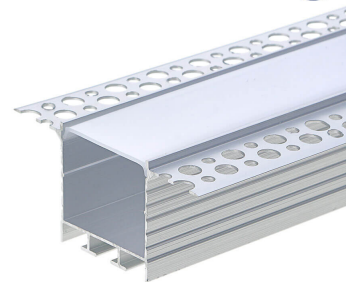

2m

Artikel-Nr. **5123**

## LED Profil 72x35mm Eloxiert Trockenbau 2m SET

### Technische Daten:

<b>Artikel Nr.</b>	5123
<b>Montagehinweis</b>	Bitte die Abdeckung während des gesamten Montagevorgangs in der Schiene lassen. Das Entfernen der Schiene während der Montage sorgt dafür, dass die Abdeckung später nicht mehr in die Schiene passt.
<b>Material</b>	Aluminium Eloxiert / Kunststoff
<b>Abdeckung</b>	OPAL
<b>Außenmaß</b>	2000 x 72 x 35 mm
<b>Innenmaß</b>	2000 x 35 x 30 mm
<b>Lieferumfang</b>	Aluminium Profil 2m, 1x Abdeckung 2m, 4x Endkappen, 4 Schrauben inkl. Dübel
<b>Sicherheitszertifikat</b>	IP20,CE & RoHS