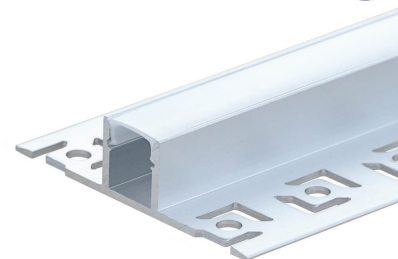

2m

Artikel-Nr. **5112**

## LED Fliesenprofil Mitte eloxiert 2m SET OP

### Technische Daten:

|                              |  |
|------------------------------|--|
| <b>Artikel Nr.</b>           | 5112   |
| <b>Material</b>              | Aluminium Eloxiert / Kunststoff  |
| <b>Abdeckung</b>             | opal   |
| <b>Profilmaß</b>             | 12,4x11,7x2000 mm (BxHxL)  |
| <b>Außenmaß</b>              | 53x12,3x2000 mm (BxHxL)  |
| <b>Lieferumfang</b>          | Aluminium Profil 2m, 1x Abdeckung 2m, 4x Endkappe,<br>Schrauben u. Dübel |
| <b>Sicherheitszertifikat</b> | IP20,CE & RoHS   |