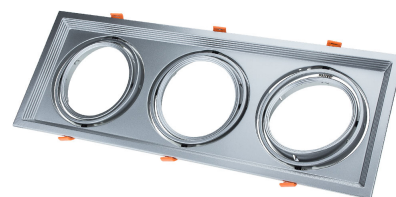

Artikel-Nr. **5086**

Einbaurahmen für LED AR111
Rechteckig 485x185mm Schwenkbar 3
Spots Silber 2er Packung

Technische Daten:

Artikel Nr.	5086
Betriebsspannung	AC 220-240V
Fassung	AR111
Material	Metall
Korpusfarbe	Silber
Außenmaß	485x185x42 mm
Einbaumaß	450x150 mm
Sicherheitszertifikat	IP20,CE & RoHS