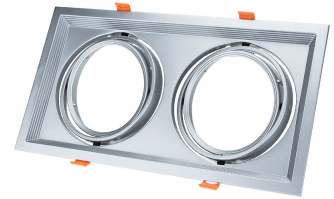

Artikel-Nr. **5084**

Einbaurahmen für LED AR111
Rechteckig 335x185mm Schwenkbar 2
Spots Silber 2er Packung

Technische Daten:

Artikel Nr.	5084
Betriebsspannung	AC 220-240V
Fassung	AR111
Material	Metall
Korpusfarbe	Silber
Außenmaß	335x185x42 mm
Einbaumaß	300x150 mm
Sicherheitszertifikat	IP20, CE & RoHS