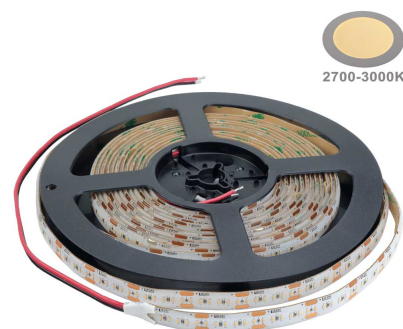

Artikel-Nr. **4635LP**

**240SMD/m 14,4W/m 24V Professional
LED Streifen 1808 Warmweiß
Spritzwassergeschützt 5m**

Technische Daten:

ArtikelNr	4635LP
LED Typ	1808 - 240 SMD/m
Nennleistung	14,4 W/m
Aufnahmeleistung	64,3 W/5m einseitige Stromspeisung 68,9 W/5m beidseitige Stromspeisung
Betriebsspannung	24V DC
Nennlichtstrom	83 Lm/W
Farbwiedergabeindex (CRI)	97
Farbe	Warmweiß
Farbtemperatur	3000 K (+/- 5% Toleranz)
Mittlere Lebensdauer	ca. 25000 Stunden
Anzahl der Schaltzyklen	ca. 100000
Abstrahlwinkel	120°
Arbeitstemperatur	-30°C/+50°C
Befestigung	Wärmeleitendes, doppelseitiges Klebeband
Material	flexible Leiterplatte (PCB)

Artikel-Nr. **4635LP**

**240SMD/m 14,4W/m 24V Professional
LED Streifen 1808 Warmweiß
Spritzwassergeschützt 5m**

Kürzbar	Segmentweise (2,5cm), an der gekennzeichneten Stelle
Produktgröße * (BxHxL)	10 mm x 2 mm x 5000mm
Sicherheitszertifikat	IP65; CE & RoHS