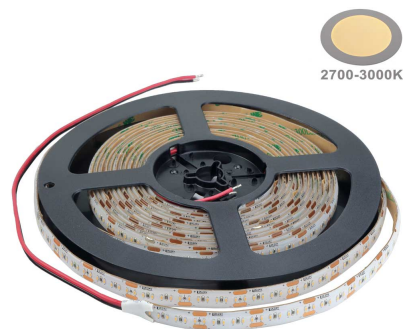

Artikel-Nr. **4635LP**

**240SMD/m 14,4W/m 24V Professional
LED Streifen 1808 Warmweiß
Spritzwassergeschützt 5m**

Technische Daten:

ArtikelNr	4635LP
LED Typ	1808 - 240 SMD/m
Nennleistung	14,4 W/m
Aufnahmeleistung	64,3 W/5m einseitige Stromspeisung 68,9 W/5m beidseitige Stromspeisung
Betriebsspannung	24V DC
Nennlichtstrom	83 Lm/W
Farbwiedergabeindex (CRI)	97
Farbe	Warmweiß
Farbtemperatur	3000 K (+/- 5% Toleranz)
Mittlere Lebensdauer	ca. 25000 Stunden
Anzahl der Schaltzyklen	ca. 100000
Abstrahlwinkel	120°
Arbeitstemperatur	-30°C/+50°C
Befestigung	Wärmeleitendes, doppelseitiges Klebeband
Material	flexible Leiterplatte (PCB)

Artikel-Nr. **4635LP**

**240SMD/m 14,4W/m 24V Professional
LED Streifen 1808 Warmweiß
Spritzwassergeschützt 5m**

Kürzbar	Segmentweise (2,5cm), an der gekennzeichneten Stelle
Produktgröße * (BxHxL)	10 mm x 2 mm x 5000mm
Sicherheitszertifikat	IP65; CE & RoHS