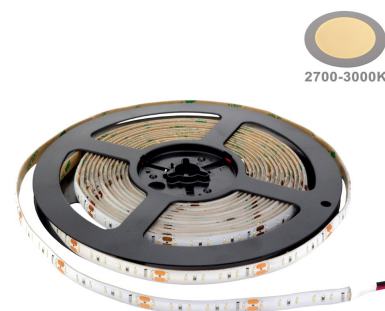

Artikel-Nr. **4610LP**

**120SMD/m 9,6W/m 12V Professional  
LED Streifen 1808 Warmweiß  
Spritzwassergeschützt 5m**

## Technische Daten:

<b>ArtikelNr</b>	4610LP
<b>LED Typ</b>	1808 - 120 SMD/m
<b>Nennleistung</b>	9,6 W/m
<b>Betriebsspannung</b>	12V DC
<b>Nennlichtstrom</b>	96 Lm/W
<b>Farbwiedergabeindex (CRI)</b>	97
<b>Farbe</b>	Warmweiß
<b>Farbtemperatur</b>	3000 K (+/- 5% Toleranz)
<b>Mittlere Lebensdauer</b>	ca. 25000 Stunden
<b>Anzahl der Schaltzyklen</b>	ca. 100000
<b>Abstrahlwinkel</b>	120°
<b>Arbeitstemperatur</b>	-30°C/+50°C
<b>Befestigung</b>	Wärmeleitendes, doppelseitiges Klebeband
<b>Material</b>	flexible Leiterplatte (PCB)
<b>Kürzbar</b>	Segmentweise (2,5cm), an der gekennzeichneten Stelle
<b>Produktgröße * (BxHxL)</b>	8 mm x 2 mm x 5000mm

Artikel-Nr. **4610LP**

120SMD/m 9,6W/m 12V Professional  
LED Streifen 1808 Warmweiß  
Spritzwassergeschützt 5m

**Sicherheitszertifikat**

IP65; CE & RoHS