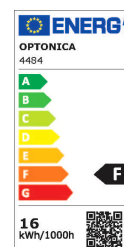

## 60SMD/m 16W/m 24V Professional LED Streifen RGBWW Spritzwassergeschützt 5m Rolle

### Technische Daten:

Spritz- und Strahlwasser geschützt

<b>ArtikelNr</b>	4484
<b>LED Typ</b>	RGBWW - 60 SMD/m
<b>Nennleistung</b>	16 W/m (Durchschnittswert bei einfarbiger Verwendung 6 W/m)
<b>Betriebsspannung</b>	24V DC
<b>Nennlichtstrom</b>	100 Lm/W
<b>Farbwiedergabeindex (CRI)</b>	>82 (bei weißer Lichtfarbe)
<b>Farbe</b>	RGBWW (RGB+2800K)
<b>Mittlere Lebensdauer</b>	ca. 25 000 Stunden
<b>Anzahl der Schaltzyklen</b>	ca. 100 000
<b>Abstrahlwinkel</b>	120°
<b>Arbeitstemperatur</b>	-30°C/+50°C
<b>Befestigung</b>	Wärmeleitendes, doppelseitiges Klebeband
<b>Material</b>	flexible Leiterplatte (PCB)
<b>Kürzbar</b>	Segmentweise (10cm), an der gekennzeichneten Stelle
<b>Produktgröße * (BxHxL)</b>	10 mm x 3 mm x 5000mm