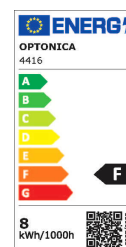

Artikel-Nr. **4416**

LED Streifen-Set COB digital 8W/m Warmweiß

Technische Daten:

Artikel Nr	4416
LED Typ	COB - 360 SMD/m
Effektmodus	verschiedene Lauflicht-Modis
Nennleistung	8 W/m
Nennlichtstrom	90 lm/w
Farbwiedergabeindex (CRI)	94
Betriebsspannung	24V DC
	Anschlusskabel einseitig ~13cm Länge mit Steckverbindung
Farben	Warmweiß
Farbtemperatur	3000 K (+/- 5% Toleranz)
Mittlere Lebensdauer	ca. 25.000 Stunden
Abstrahlwinkel	120°
Arbeitstemperatur	-20°C/+40°C
Befestigung	Wärmeleitendes, doppelseitiges Klebeband
Material	flexible Leiterplatte (PCB)
Kürzbar	Segmentweise: (8,3cm), an der gekennzeichneten Stelle
Produktgröße (BxHxL)	10 mm x 2 mm x 5000 mm

Artikel-Nr. **4416**

LED Streifen-Set COB digital 8W/m Warmweiß

Lieferumfang

5m LED Streifen (IP20), 1x Steckernetzteil (IP20), 1x
Controller (IP20), 1x Fernbedienung (IP20)

Sicherheitszertifikat

IP20; CE & RoHS