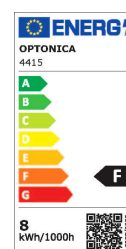

Artikel-Nr. **4415**

LED Streifen-Set COB digital 8W/m Neutralweiß

Technische Daten:

Artikel Nr	4415
LED Typ	COB - 360 SMD/m
Effektmodus	verschiedene Lauflicht-Modis
Nennleistung	8 W/m
Nennlichtstrom	90 lm/w
Farbwiedergabeindex (CRI)	95
Betriebsspannung	24V DC
	Anschlusskabel einseitig ~13cm Länge mit Steckverbindung
Farben	Neutralweiß
Farbtemperatur	4000 K (+/- 5% Toleranz)
Mittlere Lebensdauer	ca. 25.000 Stunden
Abstrahlwinkel	120°
Arbeitstemperatur	-20°C/+40°C
Befestigung	Wärmeleitendes, doppelseitiges Klebeband
Material	flexible Leiterplatte (PCB)
Kürzbar	Segmentweise: (8,3cm), an der gekennzeichneten Stelle
Produktgröße (BxHxL)	10 mm x 2 mm x 5000 mm

Artikel-Nr. **4415**

LED Streifen-Set COB digital 8W/m Neutralweiß

Lieferumfang

5m LED Streifen (IP20), 1x Steckernetzteil (IP20), 1x
Controller (IP20), 1x Fernbedienung (IP20)

Sicherheitszertifikat

IP20; CE & RoHS