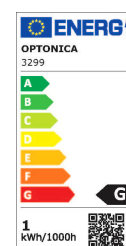

Artikel-Nr. **3299**

1W Möbeleinbauspot 230V Quadratisch Weiß Warmweiß

Technische Daten:

ArtikelNr	3299
Leistung	1W
Wattleistung Standardleuchtmittel	7W
Spannung	AC 220-240V
Nennlichtstrom	60 lm
Farbe	Warmweiß
Farbtemperatur	3000 K
CRI	> 80
Mittlere Lebensdauer	ca. 25000 Stunden
Startzeit	< 1 s
Abstrahlwinkel	26°
Arbeitstemperatur	-20°C/+40°C
Material	Kunststoff
Korpusfarbe	Weiß
Anschlusskabel	~ 70mm
Abmessung	34,7x34,7x28,5 mm (BxLxH)
Einbaumaß	Ø 28 mm

Artikel-Nr. **3299**

1W Möbeleinbauspot 230V
Quadratisch Weiß Warmweiß

Sicherheitszertifikat

IP20; CE & RoHS

OPTONICA LED GmbH | Handelskai 102-112/Lokal 2 (Ecke Donaueschingenstraße) A-1200 Wien | Österreich
Tel. +43 1 8900646 | Mobil +43 664 9819850 | Fax. +43 1 8900646-22 | office@optonicaled.at