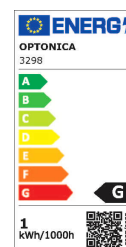

Artikel-Nr. **3298**

1W Möbeleinbauspot 230V Quadratisch Schwarz Warmweiß

Technische Daten:

ArtikelNr	3298
Leistung	1W
Wattleistung Standardleuchtmittel	7W
Spannung	AC 220-240V
Nennlichtstrom	60 lm
Farbe	Warmweiß
Farbtemperatur	3000 K
CRI	> 80
Mittlere Lebensdauer	ca. 25000 Stunden
Startzeit	< 1 s
Abstrahlwinkel	26°
Arbeitstemperatur	-20°C/+40°C
Material	Kunststoff
Korpusfarbe	Schwarz
Anschlusskabel	~ 70mm
Abmessung	34,7x34,7x28,5 mm (BxLxH)
Einbaumaß	Ø 28 mm

Artikel-Nr. **3298**

1W Möbeleinbauspot 230V
Quadratisch Schwarz Warmweiß

Sicherheitszertifikat

IP20; CE & RoHS

OPTONICA LED GmbH | Handelskai 102-112/Lokal 2 (Ecke Donaueschingenstraße) A-1200 Wien | Österreich
Tel. +43 1 8900646 | Mobil +43 664 9819850 | Fax. +43 1 8900646-22 | office@optonicaled.at