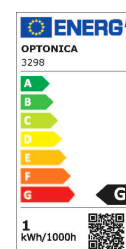

Artikel-Nr. **3298**

1W Möbeleinbauspot 230V Quadratisch Schwarz Warmweiß

Technische Daten:

ArtikelNr	3298
Leistung	1W
Wattleistung Standardleuchtmittel	7W
Spannung	AC 220-240V
Nennlichtstrom	60 lm
Farbe	Warmweiß
Farbtemperatur	3000 K
CRI	> 80
Mittlere Lebensdauer	ca. 25000 Stunden
Startzeit	< 1 s
Abstrahlwinkel	26°
Arbeitstemperatur	-20°C/+40°C
Material	Kunststoff
Korpusfarbe	Schwarz
Anschlusskabel	~ 70mm
Abmessung	34,7x34,7x28,5 mm (BxLxH)
Einbaumaß	Ø 28 mm

Artikel-Nr. **3298**

1W Möbeleinbauspot 230V
Quadratisch Schwarz Warmweiß

Sicherheitszertifikat

IP20; CE & RoHS

OPTONICA LED GmbH | Handelskai 102-112/Lokal 2 (Ecke Donaueschingenstraße) A-1200 Wien | Österreich
Tel. +43 1 8900646 | Mobil +43 664 9819850 | Fax. +43 1 8900646-22 | office@optonicaled.at