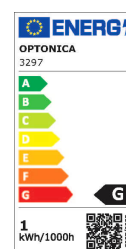

### Technische Daten:

ArtikelNr	3297
Leistung	1W
Wattleistung Standardleuchtmittel	7W
Spannung	AC 220-240V
Nennlichtstrom	60 lm
Farbe	Warmweiß
Farbtemperatur	3000 K
CRI	> 80
Mittlere Lebensdauer	ca. 25000 Stunden
Startzeit	< 1 s
Abstrahlwinkel	26°
Arbeitstemperatur	-20°C/+40°C
Material	Kunststoff
Korpusfarbe	Weiß
Anschlusskabel	~ 70mm
Abmessung	Ø 34,7 x 28,4 mm
Einbaumaß	Ø 28 mm