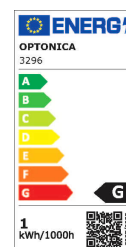

Artikel-Nr. **3296**

1W Möbeleinbauspot 230V Rund Schwarz Warmweiß

Technische Daten:

ArtikelNr	3296
Leistung	1W
Wattleistung Standardleuchtmittel	7W
Spannung	AC 220-240V
Nennlichtstrom	60 lm
Farbe	Warmweiß
Farbtemperatur	3000 K
CRI	> 80
Mittlere Lebensdauer	ca. 25000 Stunden
Startzeit	< 1 s
Abstrahlwinkel	26°
Arbeitstemperatur	-20°C/+40°C
Material	Kunststoff
Korpusfarbe	Schwarz
Anschlusskabel	~70mm
Abmessung	Ø 34,7 x 28,4 mm
Einbaumaß	Ø 28 mm

Artikel-Nr. **3296**

1W Möbeleinbauspot 230V Rund Schwarz Warmweiß

Sicherheitszertifikat

IP20; CE & RoHS