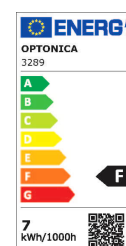

Artikel-Nr. **3289**

7W LED SMD Einbauleuchte
Quadratisch Schwenkbar Weiß
Warmweiß

Technische Daten:

Artikel Nr.	3289
Wattleistung	7W
Betriebsspannung	AC 220 - 240V
Wattleistung Standardlampe	45W
Nennlichtstrom	525 lm
Farbwiedergabeindex (CRI)	>80
Farbe	Warmweiß
Farbtemperatur	2700K
Lichtstromstabilitätsfaktor	70 %
Mittlere Lebensdauer	ca. 25 000 Stunden
Startzeit	< 0,5 s
Anzahl der Schaltzyklen	ca. 100000
Aufwärmzeit bis zu 60 % Lichtleistung	0 s
Abstrahlwinkel	50°

Artikel-Nr. **3289**

7W LED SMD Einbauleuchte Quadratisch Schwenkbar Weiß Warmweiß

Arbeitstemperatur -30°C/+50°C

Material Kunststoff

Produktgröße 90 x 90 x 40 mm

Montage Abmessung Ø 75 mm

Sicherheitszertifikat IP20; CE & RoHS