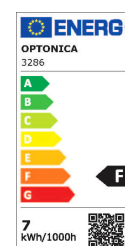

Artikel-Nr. **3286**

7W LED SMD Einbauleuchte Rund Schwenkbar Weiß Warmweiß

Technische Daten:

Artikel Nr.	3286
Wattleistung	7W
Betriebsspannung	AC 220 - 240V
Wattleistung Standardlampe	45W
Nennlichtstrom	525 lm
Farbwiedergabeindex (CRI)	>80
Farbe	Warmweiß
Farbtemperatur	2700K
Lichtstromstabilitätsfaktor	70 %
Mittlere Lebensdauer	ca. 25 000 Stunden
Startzeit	< 0,5 s
Anzahl der Schaltzyklen	ca. 100000
Aufwärmzeit bis zu 60 % Lichtleistung	0 s
Abstrahlwinkel	50°

Artikel-Nr. **3286**

7W LED SMD Einbauleuchte Rund Schwenkbar Weiß Warmweiß

Arbeitstemperatur -30°C/+50°C

Material Kunststoff

Produktgröße Ø 90 mm x 40 mm

Montage Abmessung Ø 72 mm

Sicherheitszertifikat IP20; CE & RoHS