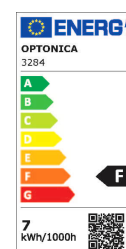

### Technische Daten:

Artikel Nr.	3284
Wattleistung	7W
Betriebsspannung	AC 220 - 240V
Wattleistung Standardlampe	45W
Nennlichtstrom	525 lm
Farbwiedergabeindex (CRI)	>80
Farbe	Kaltweiß
Farbtemperatur	6000K
Lichtstromstabilitätsfaktor	70 %
Mittlere Lebensdauer	ca. 25 000 Stunden
Startzeit	< 0,5 s
Anzahl der Schaltzyklen	ca. 100000
Aufwärmzeit bis zu 60 % Lichtleistung	0 s
Abstrahlwinkel	50°

## 7W LED SMD Einbauleuchte Rund Schwenkbar Weiß Kaltweiß

**Arbeitstemperatur** -30°C/+50°C

**Material** Kunststoff

**Produktgröße** Ø 90 mm x 40 mm

**Montage Abmessung** Ø 75 mm

**Sicherheitszertifikat** IP20; CE & RoHS