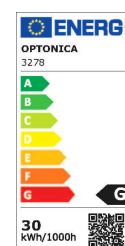

Artikel-Nr. **3278**

30W LED COB Einbauleuchte Rund 145° Warmweiß TÜV

Technische Daten:

Artikel Nr.	3278
Wattleistung	30W
Betriebsspannung	AC 220 - 240V
Wattleistung Standardlampe	180W
Nennlichtstrom	2500 lm
Farbwiedergabeindex (CRI)	>80
Farbe	Warmweiß
Farbtemperatur	3000K
Lichtstromstabilitätsfaktor	70 %
Mittlere Lebensdauer	ca. 25000 Stunden
Startzeit	< 0,5 s
Anzahl der Schaltzyklen	ca. 100000
Aufwärmzeit bis zu 60 % Lichtleistung	0 s
Abstrahlwinkel	145°

Artikel-Nr. **3278**

30W LED COB Einbauleuchte Rund 145° Warmweiß TÜV

Arbeitstemperatur -30°C/+50°C

Material Aluminium

Produktgröße Ø 225 x 78 mm

Montage Abmessung Ø 185 mm

Sicherheitszertifikat IP20; CE & RoHS