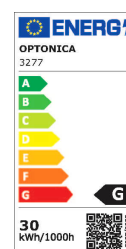

Artikel-Nr. **3277**

30W LED COB Einbauleuchte Rund 145° Neutralweiß TÜV

Technische Daten:

Artikel Nr.	3277
Wattleistung	30W
Betriebsspannung	AC 220-240V
Wattleistung Standardlampe	180W
Nennlichtstrom	2500 lm
Farbwiedergabeindex (CRI)	>80
Farbe	Neutralweiß
Farbtemperatur	4500K
Lichtstromstabilitätsfaktor	70 %
Mittlere Lebensdauer	ca. 25000 Stunden
Startzeit	< 0,5 s
Anzahl der Schaltzyklen	ca. 100000
Aufwärmzeit bis zu 60 % Lichtleistung	0 s
Abstrahlwinkel	145°
Arbeitstemperatur	-30°C/+50°C

Artikel-Nr. **3277**

30W LED COB Einbauleuchte Rund 145° Neutralweiß TÜV

Material	Aluminium
Produktgröße	Ø 225 x 78 mm
Montage Abmessung	Ø 185 mm
Sicherheitszertifikat	IP20; CE & RoHS