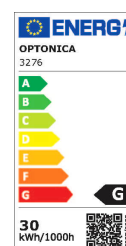

### Technische Daten:

Artikel Nr.	3276
Wattleistung	30W
Betriebsspannung	AC 220-240V
Wattleistung Standardlampe	167W
Nennlichtstrom	2500 lm
Farbwiedergabeindex (CRI)	>80
Farbe	Kaltweiß
Farbtemperatur	6000K
Lichtstromstabilitätsfaktor	70 %
Mittlere Lebensdauer	ca. 25000 Stunden
Startzeit	< 0,5 s
Anzahl der Schaltzyklen	ca. 100000
Aufwärmzeit bis zu 60 % Lichtleistung	0 s
Abstrahlwinkel	145°
Arbeitstemperatur	-30°C/+50°C
Material	Aluminium