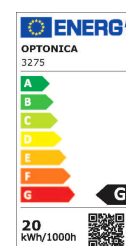

### Technische Daten:

Artikel Nr.	3275
Wattleistung	20W
Betriebsspannung	AC 220 - 240V
Wattleistung Standardlampe	120W
Nennlichtstrom	1600 lm
Farbwiedergabeindex (CRI)	>80
Farbe	Warmweiß
Farbtemperatur	3000K
Lichtstromstabilitätsfaktor	70 %
Mittlere Lebensdauer	ca. 25000 Stunden
Startzeit	< 0,5 s
Anzahl der Schaltzyklen	ca. 100000
Aufwärmzeit bis zu 60 % Lichtleistung	0 s
Abstrahlwinkel	145°
Arbeitstemperatur	-30°C/+50°C

## 20W LED COB Einbauleuchte Rund 145° Warmweiß TÜV

<b>Material</b>	Aluminium
<b>Produktgröße</b>	Ø 195 x 78 mm
<b>Montage Abmessung</b>	Ø 155 mm
<b>Sicherheitszertifikat</b>	IP20; CE & RoHS