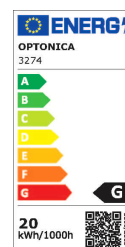

Artikel-Nr. **3274**

20W LED COB Einbauleuchte Rund 145° Neutralweiß TÜV

Technische Daten:

Artikel Nr.	3274
Wattleistung	20W
Betriebsspannung	AC 220 - 240V
Wattleistung Standardlampe	120W
Nennlichtstrom	1600 lm
Farbwiedergabeindex (CRI)	>80
Farbe	Neutralweiß
Farbtemperatur	4500K
Lichtstromstabilitätsfaktor	70 %
Mittlere Lebensdauer	ca. 25000 Stunden
Startzeit	< 0,5 s
Anzahl der Schaltzyklen	ca. 100000
Aufwärmzeit bis zu 60 % Lichtleistung	0 s
Abstrahlwinkel	145°
Arbeitstemperatur	-30°C/+50°C

Artikel-Nr. **3274**

20W LED COB Einbauleuchte Rund 145° Neutralweiß TÜV

Material	Aluminium
Produktgröße	Ø 195 x L 78 mm
Montage Abmessung	Ø 155 mm
Sicherheitszertifikat	IP20; CE & RoHS