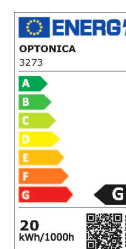

Artikel-Nr. **3273**

20W LED COB Einbauleuchte Rund 145° Kaltweiß TÜV

Technische Daten:

Artikel Nr.	3273
Wattleistung	20W
Betriebsspannung	AC 220 - 240V
Wattleistung Standardlampe	120W
Nennlichtstrom	1600 lm
Farbwiedergabeindex (CRI)	>80
Farbe	Kaltweiß
Farbtemperatur	6000K
Lichtstromstabilitätsfaktor	70 %
Mittlere Lebensdauer	ca. 25000 Stunden
Startzeit	< 0,5 s
Anzahl der Schaltzyklen	ca. 100000
Aufwärmzeit bis zu 60 % Lichtleistung	0 s
Abstrahlwinkel	145°
Arbeitstemperatur	-30°C/+50°C

Artikel-Nr. **3273**

20W LED COB Einbauleuchte Rund 145° Kaltweiß TÜV

Material	Aluminium
Produktgröße	Ø 195 x 78 mm
Montage Abmessung	Ø 155 mm
Sicherheitszertifikat	IP20; CE & RoHS