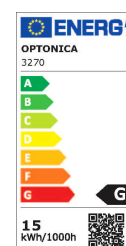

Artikel-Nr. **3270**

15W LED COB Einbauleuchte Rund 145° Kaltweiß TÜV

Technische Daten:

Artikel Nr.	3270
Wattleistung	15W
Betriebsspannung	AC 220 - 240V
Wattleistung Standardlampe	80W
Nennlichtstrom	1200 lm
Farbwiedergabeindex (CRI)	>80
Farbe	Kaltweiß
Farbtemperatur	6000K
Lichtstromstabilitätsfaktor	70 %
Mittlere Lebensdauer	ca. 30000 Stunden
Startzeit	< 0,5 s
Anzahl der Schaltzyklen	ca. 100000
Aufwärmzeit bis zu 60 % Lichtleistung	0 s
Abstrahlwinkel	145°
Arbeitstemperatur	-30°C/+50°C
Material	Aluminium

Artikel-Nr. **3270**

15W LED COB Einbauleuchte Rund 145° Kaltweiß TÜV

Produktgröße	Ø 169 x 70 mm
Montage Abmessung	Ø 135 mm
Sicherheitszertifikat	IP20; CE & RoHS