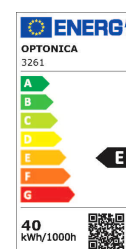

Artikel-Nr. **3261**

40W LED COB Einbauleuchte Rund 60° Neutralweiß TÜV

Technische Daten:

Artikel Nr.	3261
Wattleistung	40W
Betriebsspannung	AC 220 - 240V
Wattleistung Standardlampe	320W
Nennlichtstrom	4000 lm
Farbwiedergabeindex (CRI)	>80
Farbe	Neutralweiß
Farbtemperatur	4500K
Lichtstromstabilitätsfaktor	70 %
Mittlere Lebensdauer	ca. 25000 Stunden
Startzeit	< 0,5 s
Anzahl der Schaltzyklen	ca. 100000
Aufwärmzeit bis zu 60 % Lichtleistung	0 s
Abstrahlwinkel	60°
Arbeitstemperatur	-30°C/+50°C

Artikel-Nr. **3261**

40W LED COB Einbauleuchte Rund 60° Neutralweiß TÜV

Material	Aluminium
Produktgröße	Ø 195 x 110 mm
Montage Abmessung	Ø 175 mm
Sicherheitszertifikat	IP20; CE & RoHS