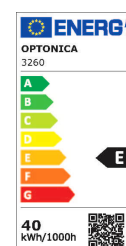

Artikel-Nr. **3260**

**40W LED COB Einbauleuchte Rund 60°
Kaltweiß TÜV**

Technische Daten:

Artikel Nr.	3260
Wattleistung	40W
Betriebsspannung	AC 220 - 240V
Wattleistung Standardlampe	320W
Nennlichtstrom	4000 lm
Farbwiedergabeindex (CRI)	>80
Farbe	Kaltweiß
Farbtemperatur	6000K
Lichtstromstabilitätsfaktor	70 %
Mittlere Lebensdauer	ca. 25000 Stunden
Startzeit	< 0,5 s
Anzahl der Schaltzyklen	ca. 100000
Aufwärmzeit bis zu 60 % Lichtleistung	0 s
Abstrahlwinkel	60°
Arbeitstemperatur	-30°C/+50°C

Artikel-Nr. **3260**

**40W LED COB Einbauleuchte Rund 60°
Kaltweiß TÜV**

Material	Aluminium
Produktgröße	Ø 195 x 110 mm
Montage Abmessung	Ø 175 mm
Sicherheitszertifikat	IP20; CE & RoHS