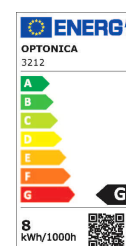

### Technische Daten:

Artikel Nr.	3212
Wattleistung	8W
Betriebsspannung	AC 220-240V
Wattleistung Standardlampe	48W
Nennlichtstrom	560 lm
Farbwiedergabeindex (CRI)	>80
Farbe	Warmweiß
Farbtemperatur	2700K
Lichtstromstabilitätsfaktor	70 %
Mittlere Lebensdauer	ca. 30 000 Stunden
Startzeit	< 0,5 s
Anzahl der Schaltzyklen	ca. 100000
Aufwärmzeit bis zu 60 % Lichtleistung	0 s
Abstrahlwinkel	60°
Arbeitstemperatur	-20°C/+40°C

## 8W Einbauleuchte COB Quad Schwenkbar Warmweiß

<b>Material</b>	Aluminium
<b>Produktgröße</b>	100 x 100 x 70 mm
<b>Montage Abmessung</b>	Ø 80 mm
<b>Sicherheitszertifikat</b>	IP20; CE & RoHS