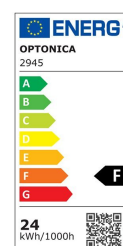

### Technische Daten:

Artikel Nr.	2945
Wattleistung	24W
Betriebsspannung	AC 220-240 V
Wattleistung Standardlampe	140W
Nennlichtstrom	1920 lm
Farbwiedergabeindex (CRI)	>80
Lichtfarbe	CCT + RGB Hintergrundbeleuchtung
RGB Hintergrundbeleuchtung	vordefinierte Programme und Farbläufe
Farbtemperatur	2800K - 6000K
Dimmbar	Ja, mittels Fernbedienung
Mittlere Lebensdauer	ca. 25000 Stunden
Abstrahlwinkel	120°
Arbeitstemperatur	-20°C/+40°C
Material	Aluminium u. Kunststoff
Korpusfarbe	Weiß
Produktgröße	Ø 420 x 26 mm