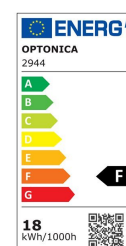

### Technische Daten:

Artikel Nr.	2944
Wattleistung	18W
Betriebsspannung	AC 220-240 V
Wattleistung Standardlampe	105W
Nennlichtstrom	1440 lm
Farbwiedergabeindex (CRI)	>80
Lichtfarbe	CCT + RGB Hintergrundbeleuchtung
RGB Hintergrundbeleuchtung	vordefinierte Programme und Farbläufe
Farbtemperatur	2800K - 6000K
Dimmbar	Ja, mittels Fernbedienung
Mittlere Lebensdauer	ca. 25000 Stunden
Abstrahlwinkel	120°
Arbeitstemperatur	-20°C/+40°C
Material	Aluminium u. Kunststoff
Korpusfarbe	Weiß
Produktgröße	Ø 295 x 26 mm