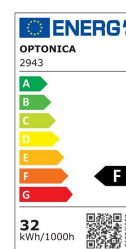

Artikel-Nr. **2943**

32W Deckenleuchte Schwarz RGB+CCT

Technische Daten:

Artikel Nr.	2943
Wattleistung	32W
Betriebsspannung	AC 220-240 V
Wattleistung Standardlampe	190W
Nennlichtstrom	2560 lm
Farbwiedergabeindex (CRI)	>80
Lichtfarbe	CCT + RGB Hintergrundbeleuchtung
RGB Hintergrundbeleuchtung	vordefinierte Programme und Farbläufe
Farbtemperatur	2800K - 6000K
Dimmbar	Ja, mittels Fernbedienung
Mittlere Lebensdauer	ca. 25000 Stunden
Abstrahlwinkel	120°
Arbeitstemperatur	-20°C/+40°C
Material	Aluminium u. Kunststoff
Korpusfarbe	Schwarz
Produktgröße	Ø 540 x 26 mm

Artikel-Nr. **2943**

**32W Deckenleuchte Schwarz
RGB+CCT**

Sicherheitszertifikat

IP20; CE & RoHS