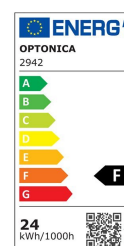

Artikel-Nr. **2942**

24W Deckenleuchte Schwarz RGB+CCT

Technische Daten:

Artikel Nr.	2942
Wattleistung	24W
Betriebsspannung	AC 220-240 V
Wattleistung Standardlampe	140W
Nennlichtstrom	1920 lm
Farbwiedergabeindex (CRI)	>80
Lichtfarbe	CCT + RGB Hintergrundbeleuchtung
RGB Hintergrundbeleuchtung	vordefinierte Programme und Farbabläufe
Farbtemperatur	2800K - 6000K
Dimmbar	Ja, mittels Fernbedienung
Mittlere Lebensdauer	ca. 25000 Stunden
Abstrahlwinkel	120°
Arbeitstemperatur	-20°C/+40°C
Material	Aluminium u. Kunststoff
Korpusfarbe	Schwarz
Produktgröße	Ø 420 x 26 mm

Artikel-Nr. **2942**

24W Deckenleuchte Schwarz
RGB+CCT

Sicherheitszertifikat

IP20; CE & RoHS