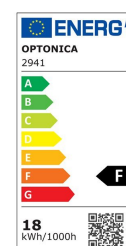

Artikel-Nr. **2941**

18W Deckenleuchte Schwarz RGB+CCT

Technische Daten:

Artikel Nr.	2941
Wattleistung	18W
Betriebsspannung	AC 220-240 V
Wattleistung Standardlampe	105W
Nennlichtstrom	1440 lm
Farbwiedergabeindex (CRI)	>80
Lichtfarbe	CCT + RGB Hintergrundbeleuchtung
RGB Hintergrundbeleuchtung	vordefinierte Programme und Farbabläufe
Farbtemperatur	2800K - 6000K
Dimmbar	Ja, mittels Fernbedienung
Mittlere Lebensdauer	ca. 25000 Stunden
Abstrahlwinkel	120°
Arbeitstemperatur	-20°C/+40°C
Material	Aluminium u. Kunststoff
Korpusfarbe	Schwarz
Produktgröße	Ø 295 x 26 mm

Artikel-Nr. **2941**

18W Deckenleuchte Schwarz
RGB+CCT

Sicherheitszertifikat

IP20; CE & RoHS