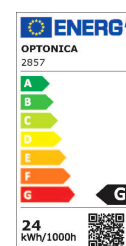

### Technische Daten:

Kristall-Effekt

<b>Artikel Nr.</b>	2857
<b>Wattleistung</b>	24 W
<b>Betriebsspannung</b>	AC 220-240 V
<b>Wattleistung Standardlampe</b>	110 W
<b>Nennlichtstrom</b>	1990 lm
<b>Farbwiedergabeindex (CRI)</b>	>80
<b>Lichtfarbe</b>	Warmweiß
<b>Farbtemperatur</b>	3000 K
<b>Mittlere Lebensdauer</b>	ca. 25000 Stunden
<b>Startzeit</b>	< 1 s
<b>Abstrahlwinkel</b>	120°
<b>Arbeitstemperatur</b>	-30°C/+50°C
<b>Material</b>	Aluminium u. Kunststoff
<b>Korpusfarbe</b>	Weiß
<b>Produktgröße</b>	Ø 380 x 60 mm

## 24W LED Deckenleuchte Kristall Warmweiß

Sicherheitszertifikat

IP20; CE & RoHS